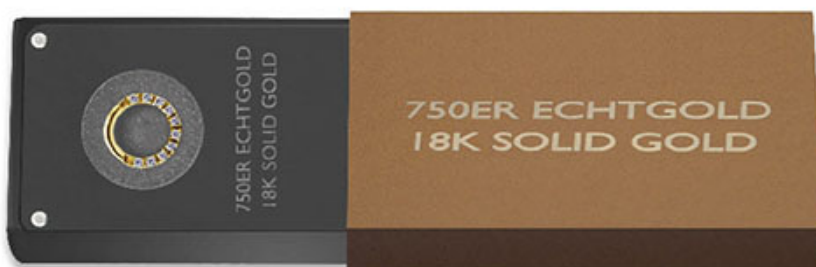

18K GOLD HINGED CLICKERS & CONCH RINGS SET W. PREMIUM ZIRCONIA

AREA 750

NEW

WH
WHITE

G18K-HSRSG98-1610

GAUGES ① LENGTH / Ø ②
16ga (1.2mm) 10mm

WH
WHITE

G18K-HCRSG98-1611

GAUGES ① LENGTH / Ø ②
16ga (1.2mm) 11mm

WH
WHITE

G18K-HSRSG99-1610

GAUGES ① LENGTH / Ø ②
16ga (1.2mm) 10mm

WH
WHITE

G18K-HCRSG99-1611

GAUGES ① LENGTH / Ø ②
16ga (1.2mm) 11mm

WH
WHITE

G18K-HSRSG100-1610

GAUGES ① LENGTH / Ø ②
16ga (1.2mm) 10mm

WH
WHITE

G18K-HCRSG100-1611

GAUGES ① LENGTH / Ø ②
16ga (1.2mm) 11mm

Each item comes with this stylish packaging