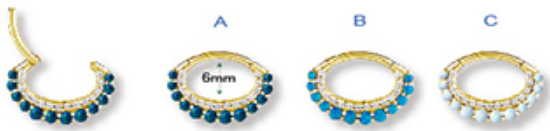

## NFHRSRG-74

CoCr NF SEPTUM / DAITH CLICKER SET W. PREMIUM ZIRCONIA

GAUGES ① LENGTH / Ø ②  
16ga (1.2mm) 6.7.8mm