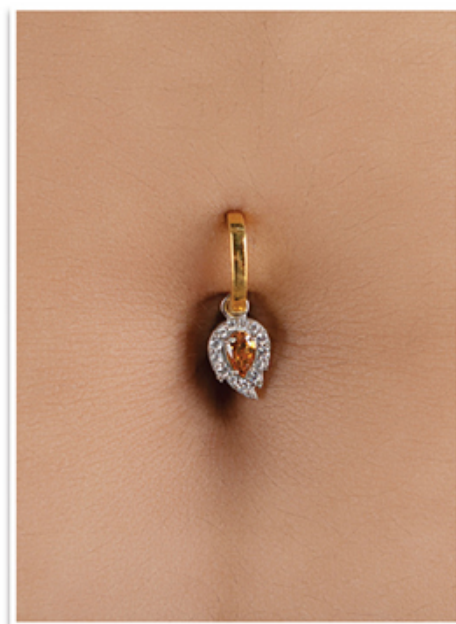

BG-NFOHBX-02 BK-NFOHBX-02 RG-NFOHBX-02